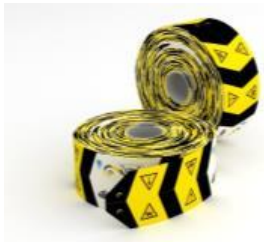

TASKI Zorba Leak Lizard

TASKI Zorba leak lizard

Co je to?

TASKI Zorba leak lizard je vysoce absorbční jednorázový pás. Používá se v celé řadě aplikačních oblastí a slouží k zabránění šíření rozlité kapaliny na podlaze. Každý 60 cm pás je schopen zadržet až 2 l tekutiny. Nově je

- k dispozici červený kontrolní pásek, který se zviditelní když je pás zcela nasycený. TASKI Zorba leak lizard má nyní **žlutočerný design** a zároveň tak slouží jako funkční informativní prostředek upozorňující např. na možné riziko uklouznutí a pádu na podlaze.

Kde použít?

TASKI Zorba leak lizard lze použít v celé řadě provozů. Slouží k zabránění šíření rozlité tekutiny na podlaze.

RETAIL – u chladicích, mrazicích boxů, apod.

Restaurace, catering, profesionální kuchyně – rychlá reakce v případě rozlití tekutin

1 x
TASKI Zorba Strip
absorbuje 2 l

V Design

Vlastnosti & výhody

Efektivita Sustainability	Patentovaný červený indikátor	Zlepšuje provozní efektivitu Zabraňuje plýtvání
Efektivita	Perforované trhací pásy	Snadné použití, minimální zaškolení Rychlá reakce na rozlítí Není třeba uzavřít prostor Atraktivní design